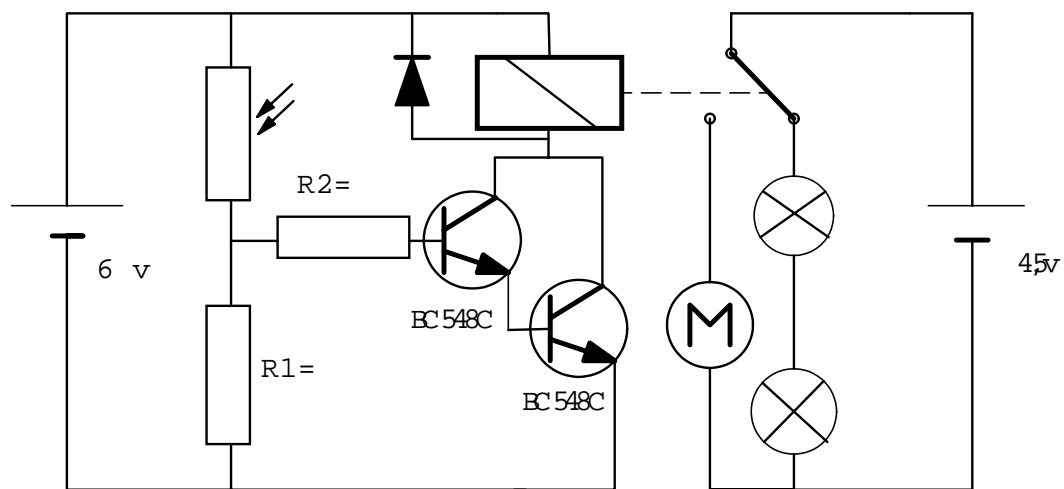

- **Detector de luz cun relé:** Diseñar e construír un xardineiro que deixa de regar e se ruboriza cando se lle ilumina cunha luz.

$$R1=1,8k \quad R2=2,2K$$

- **Detector de escuridade cun relé:** Diseñar e construír una praza pública cunha fonte e unhas luminarias. A fonte funcionará durante o día e as luminarias pola noite.

O esquema é o mesmo que o anterior cambiando a posición da LDR coa resistencia R1.

- **Temporizador:** Diseñar e construír un expendedor automático de bebidas.

- **Intermitente:** Diseñar e construír un móbil con luces de intermitencia que avance y retroceda automáticamente ao chocar contra un obxecto.