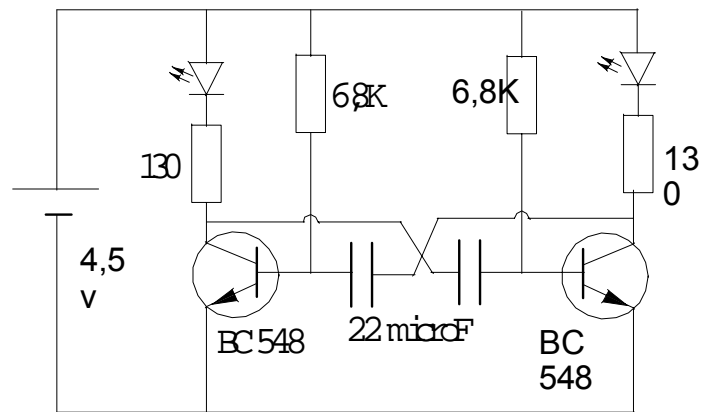

Ollade os resultados no álbum de fotos. Tamén temos un vídeo duna maqueta funcionando.