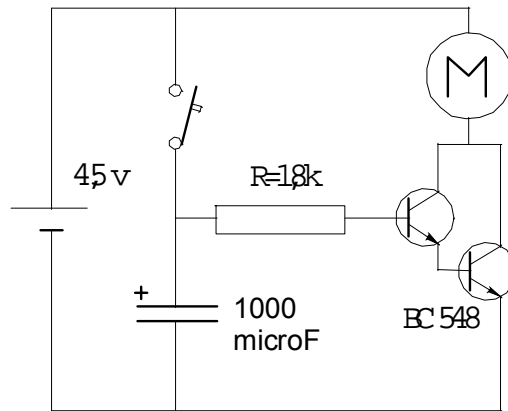

- **Intermitente:** Diseñar e construír un móbil con luces de intermitencia que avance y retroceda automáticamente ao chocar contra un obxecto.